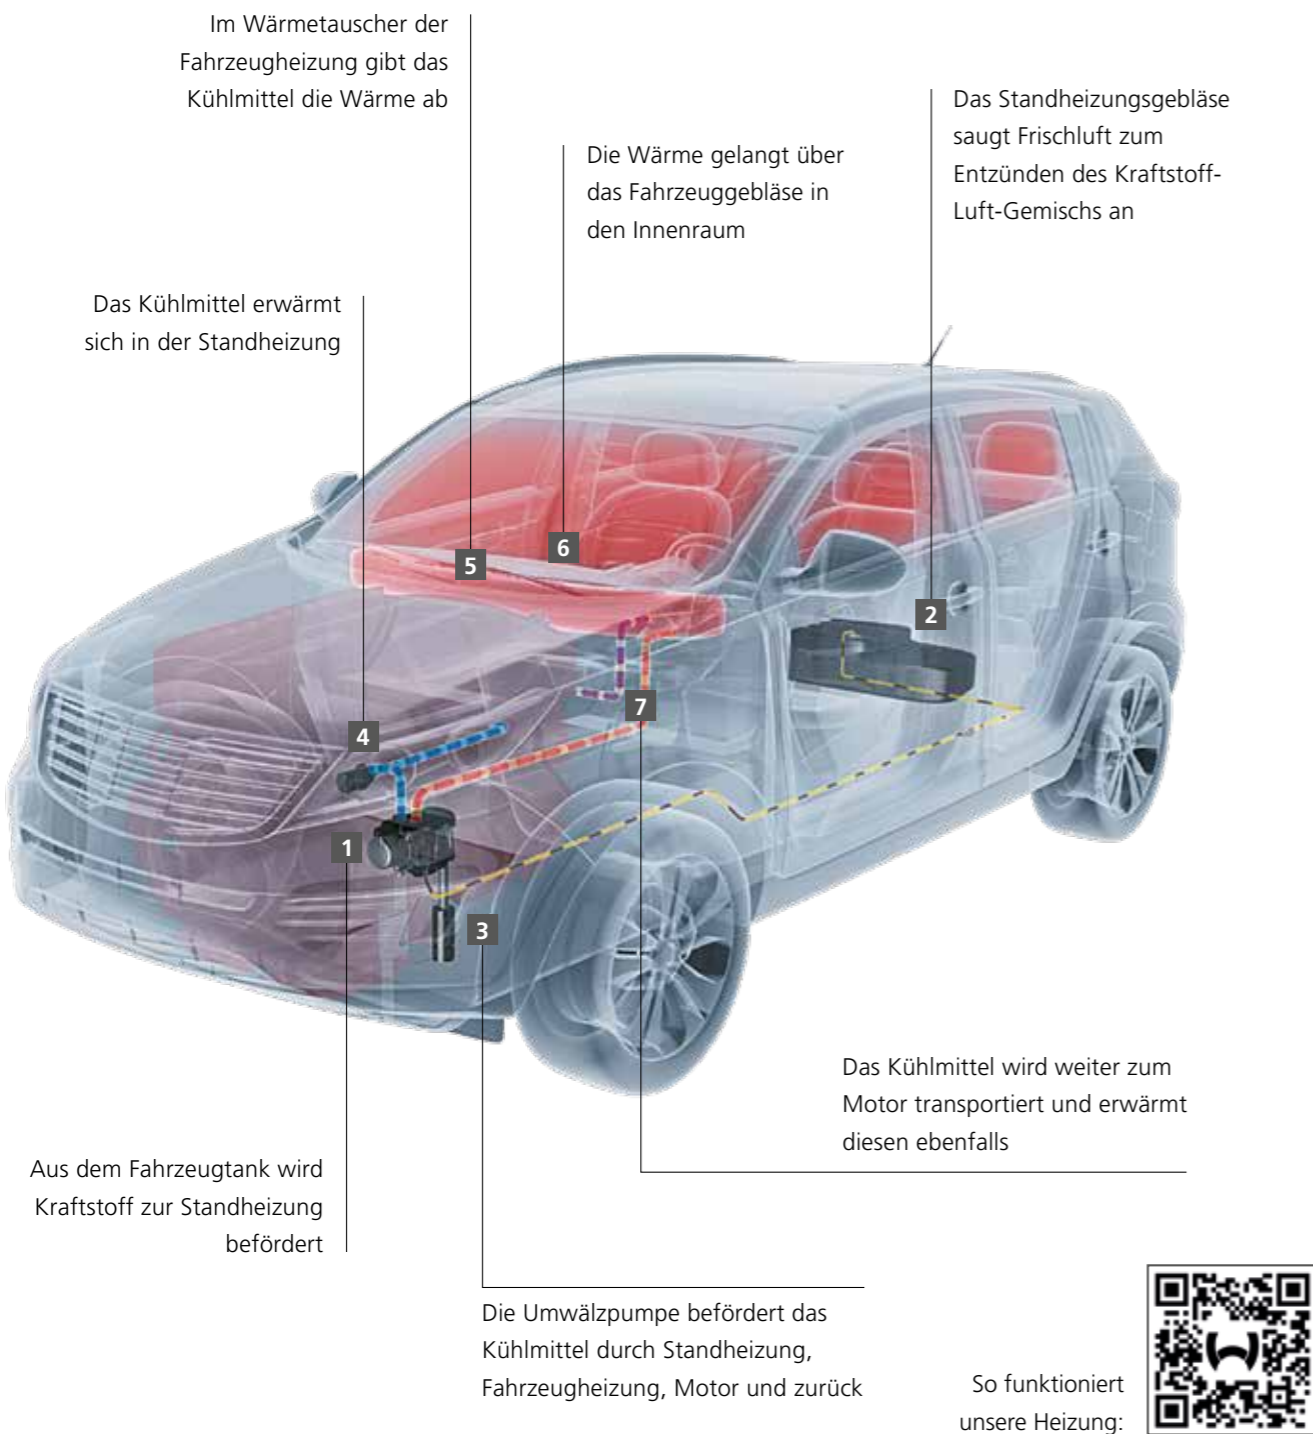

So funktioniert die Webasto Standheizung

Unsere Heizungen, Bedienelemente und Zusatzkits

Technische Informationen und Preise für Standheizungen:

Heizungstyp	Thermo Top Evo 4 ¹⁾, Thermo Top E	Thermo Top Evo 5 ¹⁾, Thermo Top C	Thermo Top Evo 5+
Heizleistung (kW) Volllast/Teillast	4/2,5	5/2,6	5/2,6
Kraftstoffverbrauch (l) bei einer Heizphase von 20 Min. in Volllast	ca. 0,17	ca. 0,21	ca. 0,21
Leistungsaufnahme (W) Volllast/Teillast	35/26	46/26	46/26
Preis (Euro)	798,10	Thermo Top Evo 5: 1.064,60 Thermo Top C: 1.067,53	1.157,52

¹⁾ Mit Intelligent Heat Control

Preise Bedienelemente:

Bedienelement	Vorwahluhr	Telestart		ThermoCall	
	MultiControl	T91	T100 HTM	ThermoCall Entry	ThermoCall Advanced
Preis (Euro)	81,-	309,-	389,-	309,-	389,-

Informationen und Preise Zusatzkits:

Webasto Individual Quick ²⁾		Webasto Individual Select ^{2) 3)}	
Für Kurzstreckenfahrer und den Fokus auf Innenraum- vorwärmung	50 % schnellere Erwärmung des Innenraums, keine Motorvorwärmung	Für Individualisten und maximale Flexibilität bei der Wärmeverteilung	Individuelle Einstellungen über App hinsichtlich Innenraum- und Motorvorwärmung
Preis (Euro)	92,82	Preis (Euro)	197,54

²⁾ Nicht in Verbindung mit Thermo Top Evo 5+ ³⁾ Nur in Verbindung mit ThermoCall und App

Die individuellen Einbaukosten erfragen Sie bitte direkt bei Ihrem Webasto Händler.

Die Webasto Innovation: stufenlose Heizleistungsregelung mit Intelligent Heat Control

- Stellt automatisch immer nur so viel Heizleistung bereit, wie benötigt
- Reduziert den Treibstoffverbrauch, schont Batterie und Umwelt
- Steigert den Heizkomfort
- Standard bei allen Webasto Thermo Top 4 und Thermo Top 5 Heizgeräten

Webasto ist Partner der Eisbären Berlin

Webasto Standheizungen live erleben bei unserem
Kooperationspartner Sixt! sixt.de/webasto