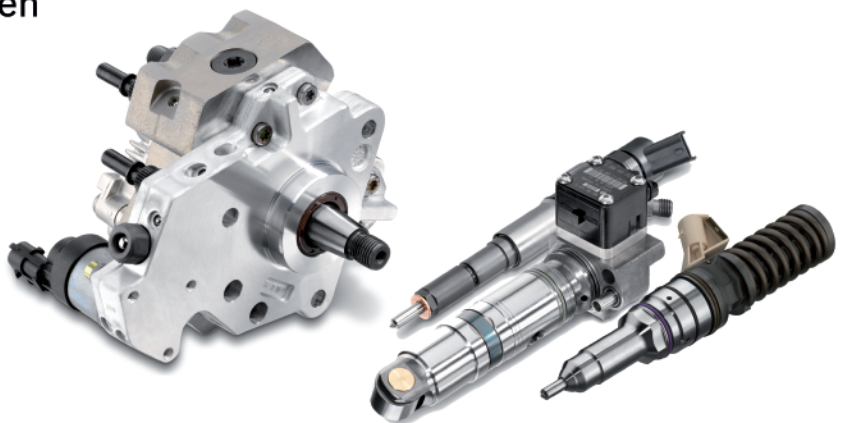

MEZGER

BOSCH

Diesel Service

Diesel-Reparaturen für Landmaschinen

Wir reparieren und prüfen für Sie

Einspritzpumpen oder Injektoren für Traktoren oder andere landwirtschaftliche Geräte - vom Oldtimer Traktor bis zum Common-Rail-Diesel-Fahrzeug – Dank unserer umfangreichen Erfahrung im Dieselpbereich sind wir Spezialisten für sämtliche Verteilereinspritzpumpen, Reihenpumpen und Common-Rail-Pumpen.

Wir bieten preisgünstige Reparaturen von Einspritzpumpen, Injektoren oder Düsen der Marken:

- Bosch
- CAV
- Delphi
- Lucas
- Denso

BOSCH

ZEXEL

DENSO

STANADYNE®

Unsere Niederlassungen

» **Bamberg**